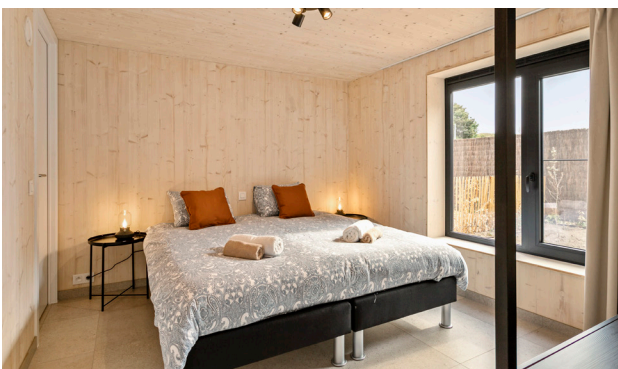

## Slaapkamer - chambre - bedroom 1

- ✓ Dubbel bed 180 x 200cm  
Lit double 180 x 200cm  
Double bed 180 x 200cm
- ✓ Donsdeken - couette - duvet: 220 x 240cm
- ✓ Kussens - oreillers - pillows (2)
- ✓ En-suite badkamer/salle de bain/bathroom 2